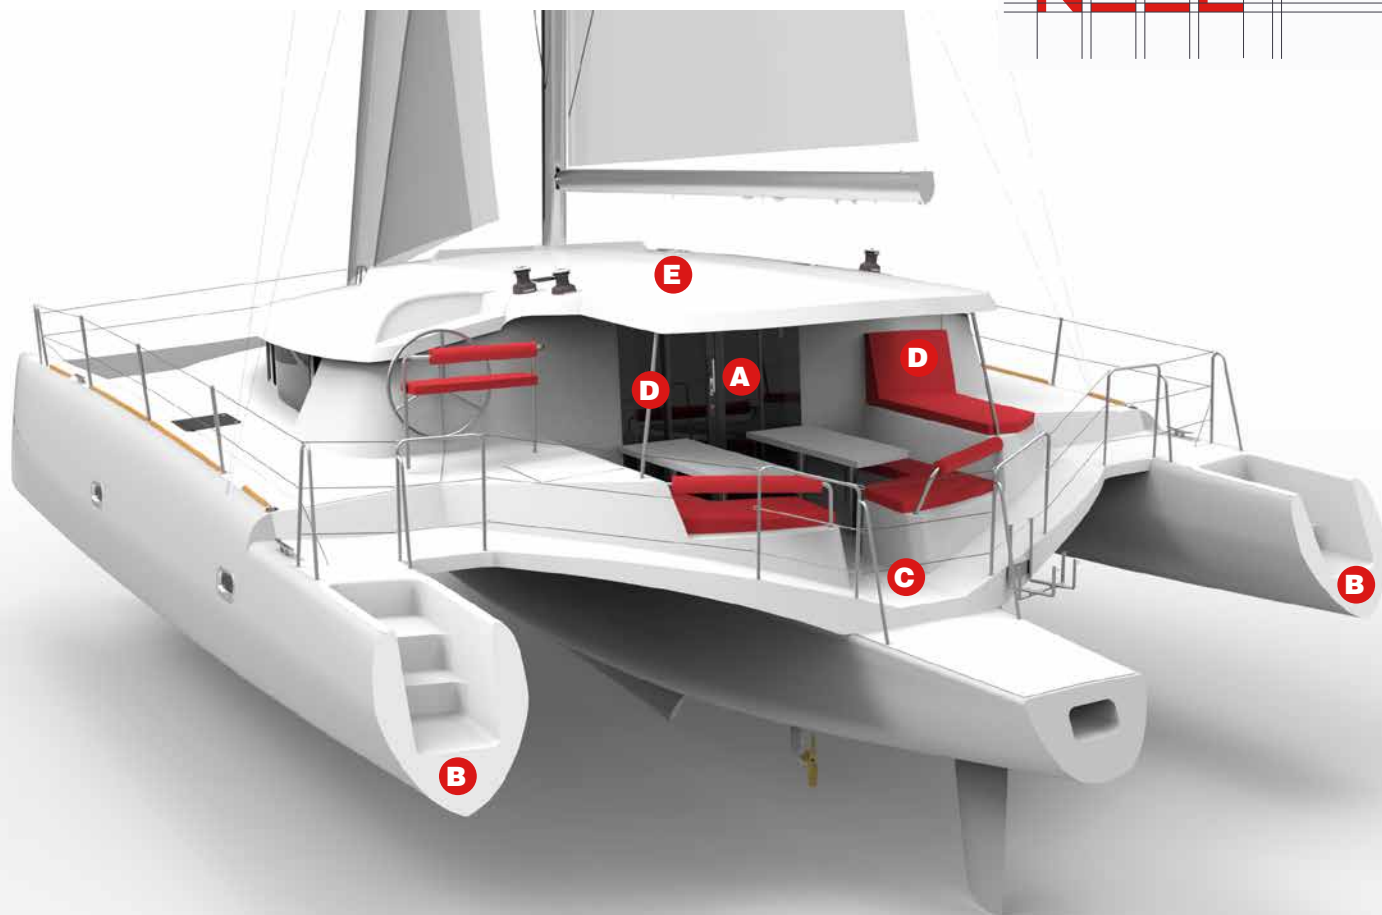

EVOLUTION by NEEL Trimarans

Tous les points forts du NEEL 45 sont conservés : sécurité, confort en mer, finesse de barre, vélocité, vie de plain-pied, soute centrale permettant le centrage des poids.

Viennent s'y ajouter des jupes de flotteurs, un bimini composite rigide, des aménagements réalisés en bois allégé, un placage Alpi et une sellerie 100% polyester qualité extérieure.

Le NEEL 45 EVOLUTION se décline en deux versions d'aménagement intérieur : NEEL 45 « Croisière » (de 6 à 10 couchages) et NEEL 45 « Loft » (de 4 à 8 couchages).

Le gréement performance est disponible en option pour les régatiers (mât carbone et gréement textile).

Conjugué avec l'installation d'une dérive centrale également en option, le NEEL 45 EVOLUTION devient ainsi la version la plus rapide, vainqueur de la course transatlantique ARC.

All the strong points of the NEEL 45 are retained: safety, comfort at sea, steering finesse, performance, single-level living, central technical room for centered weight distribution. New features include float skirts, a rigid bimini, lightweight wood furnishings, an Alpi veneer and 100% polyester exterior upholstery.

The NEEL 45 EVOLUTION is available in two layout versions: NEEL 45 Croisière (sleeps 6-10 people) and NEEL 45 Loft (sleeps 4-8 people).

For racers, an optional performance rig (carbon mast and textile rigging) and dagger board installation create the fastest version of the NEEL 45 EVOLUTION, the version that recently won the transatlantic ARC race.